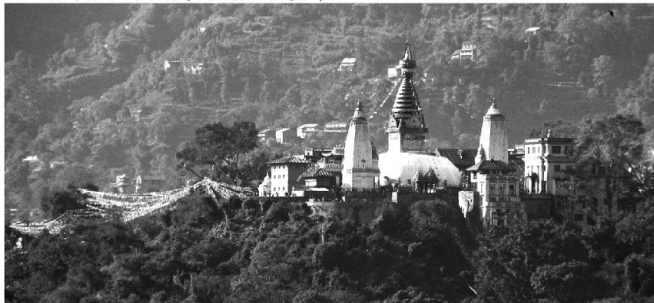

परिचय

- Buddhist Teaching & Meditation Center (BTMC) निःशुल्क बौद्ध स्कूल हो जसले बौद्ध धर्म, दर्शन, ध्यान, ज्योतिष, भाषा, व्याकरण, पूजा-पाठ र सबै बौद्ध शिक्षाको महत्वपूर्ण विषयको दैनिक कक्षा, प्रशिक्षण, भेला र गोष्ठी आदिको आयोजना गर्दछ ।
- BTMC ले नेपाल, भारत र भोटादि देशहरूमा बौद्ध तीर्थ शैक्षिक यात्राको पनि आयोजना गरिरहेका छन् र यस यात्रा अवधि प्रत्येक तीर्थको महत्वमाथि प्रवचन, समबन्धित ध्यान तथा अनुसन्धान मुलक कार्यहरू पनि गर्दै आएको हुँदा तीर्थयात्राको साथै विशेष प्रवचन, ध्यान तथा अनुसन्धानात्मक कार्यक्रममा सहभागी हुन चाहनुहुन्छ भने BTMC मा सम्पर्क गर्नसक्नुहुनेछ ।
- BTMC का महत्वपूर्ण पक्ष भनेको विद्यार्थी र साधकको आवश्यकता बमोजिम बौद्ध दर्शन, ध्यान, योग, भाषा, व्याकरण, इतिहास, कर्मकाण्ड आदिको छोटो, लामो सबै प्रकारको प्रशिक्षण र कोर्षहरूलाई पन्ध्र-पन्ध्र दिने छोटो अवधिको कोर्स निर्माण गरि धेरै भन्दा धेरै शिक्षा प्रदान गर्नु हो ।
- BTMC सुविधा सम्पन्न तथा उपत्यकाको नजिकमा रहेको बौद्ध स्कूल भएको हुनाले छिटो, सजिलो र सुगम भएको दृष्टिकोणले सबैको लागि अध्ययन केन्द्र बन्दै गएको छ ।
- BTMC ले महाबोधि डकुमेन्ट्री एण्ड फिल्म प्रोडक्सन फाउण्डेशनसँग मिलेर धार्मिक, सांस्कृतिक, ध्यान, बौद्ध सम्पदा र ऐतिहासिक विषयका कार्यक्रम, गोष्ठी, भेला र प्रशिक्षण शिविर, सांस्कृतिक विवाह, पूजा-पाठ, अभिषेक तथा धर्म र संस्कृतिसँग जोडिएका सबै कार्यक्रमहरूको छायाङ्कन गरि डकुमेन्ट्री डी.भी.डी निर्माण गर्ने र दस्तुर स्वरूप सहयोग राशि लिएर डी.भी.डी. वितरण तथा स्याटेलाईट टी.भी. अनलाईन टी.भी मार्फत लाईभ प्रसारण र रेकोर्डेट भिडियो प्रसारण गरि धर्म र संस्कृतिको संरक्षण, प्रवर्द्धन तथा विकाशगर्ने हाम्रो लक्ष्य हो । यसर्थ यहाँहरूले कुनैपनि धार्मिक, सांस्कृतिक, पारम्पारीक वा जागरण मुलक कार्यक्रम गर्दै हुनुहुन्छ भने हामीलाई सम्झनु होस् हामीले यहाँको कार्यक्रम छायाङ्कन गरि डी.भी.डी. निर्माण गरेर लाईभ वा रेकोर्डेट प्रोग्राम प्रसारण गर्ने छौं र यहाँको कार्यक्रमको सन्देश विश्वभरि फैलाउने छौं ।

चौध दिने छोपेमा मण्डि, धर्म शाला तिर्थ यात्रा ।

पन्द्र दिने अजन्ता. एलोरा. डुब्योब ग्येचु र स्थानिय धार्मिक पर्यटकीय क्षेत्र ।